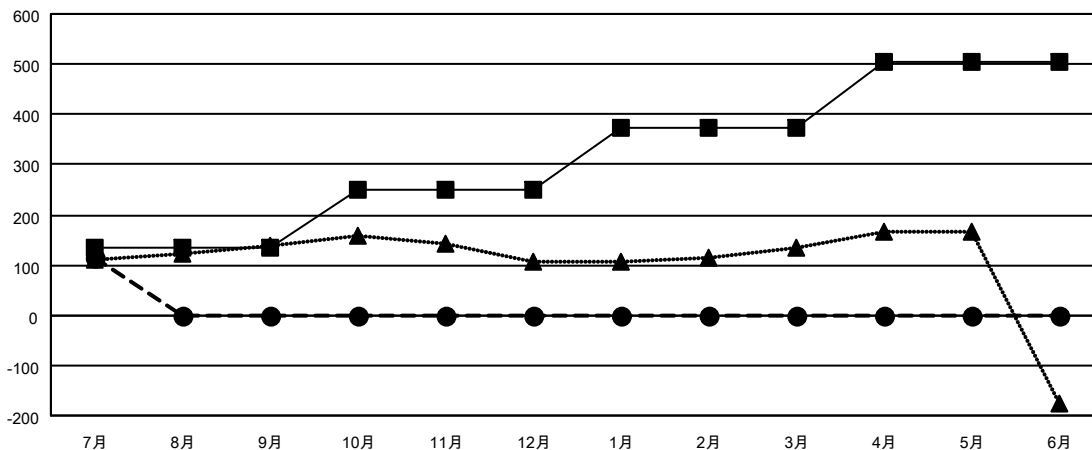

GAT MONTHLY MEMBERSHIP PROGRESS REPORT

Results as of: 7/31/2023

Multiple District 332

LOCATION: JAPAN

クラブ			
結果 : 2023-2024			
四半期	新クラブ目標	新クラブ	解散クラブ
7月/8月/9月	3	0	0
10月/11月/12月	3	0	0
1月/2月/3月	3	0	0
4月/5月/6月	3	0	0

名			
結果 : 2023-2024			
四半期	会員純増目標	会員増強実績	退会者 (転籍を含む) 実際
7月/8月/9月	134	214	96
10月/11月/12月	115	0	0
1月/2月/3月	125	0	0
4月/5月/6月	130	0	0

新クラブ目標及び実績累計

会員目標及び実績累計

解散クラブ: 0	107 CLUBS OF 327 一名以上の新会 員を登録	男女別	
退会者		男性	7,648 (73.63%)
物故会員 9	会員累計データを見るには、ここをクリック	女性	2,739 (26.37%)
クラブ解散 0		NON BINARY	0 (0.00%)
その他 87		PREFER NOT TO ANSWER	0 (0.00%)
合計 96		世帯主/家族会員合計	4,215
		国際会費半額の家族会員	2,287