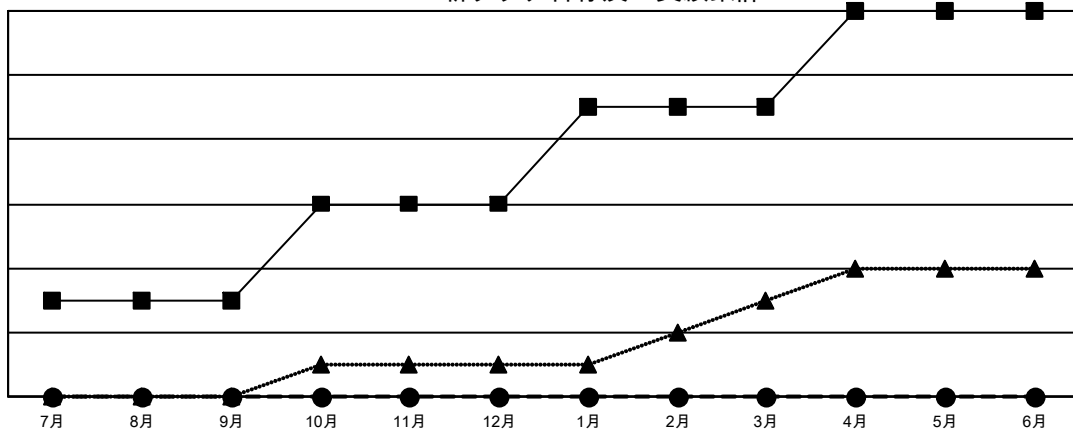

GAT MONTHLY MEMBERSHIP PROGRESS REPORT

Results as of: 7/31/2023

Multiple District 332

LOCATION: JAPAN

クラブ			
結果 : 2023-2024			
四半期	新クラブ目標	新クラブ	解散クラブ
7月/8月/9月	3	0	0
10月/11月/12月	3	0	0
1月/2月/3月	3	0	0
4月/5月/6月	3	0	0

名			
結果 : 2023-2024			
四半期	会員純増目標	会員増強実績	退会者 (転籍を含む) 実際
7月/8月/9月	134	214	96
10月/11月/12月	115	0	0
1月/2月/3月	125	0	0
4月/5月/6月	130	0	0

新クラブ目標及び実績累計

会員目標及び実績累計

解散クラブ: 0	107 CLUBS OF 327 一名以上の新会 員を登録	男女別	
退会者		男性	7,648 (73.63%)
物故会員 9	会員累計データを見るには、ここをクリック	女性	2,739 (26.37%)
クラブ解散 0		NON BINARY	0 (0.00%)
その他 87		PREFER NOT TO ANSWER	0 (0.00%)
合計 96		世帯主/家族会員合計	4,215
		国際会費半額の家族会員	2,287